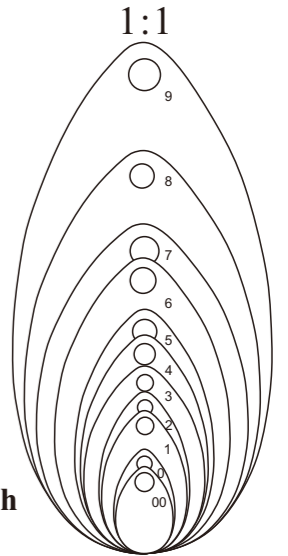

Colorado Blade 8701

Size	00	0	1	1-1/2	2	3	3-1-2	4	4-1/2	5	6	6-1/2	7	8	9
Length(mm)	11.9	15.0	17.6	19.5	22.5	25.0	28.1	30.8	—	35.1	39.0	—	45.5	—	—
Width(mm)	8.6	11.1	13.2	15.1	17.2	20.1	22.7	22.6	—	27.5	30.1	—	34.0	—	—
Hole Dia. (mm)	2.0	2.6	2.6	3.0	2.7	2.4	2.5	3.2	—	2.9	3.2	—	3.4	—	—
Thickness(mm)	0.40	0.40	0.50	0.50	0.50	0.50	0.50	0.50	—	0.50	0.50	—	0.50	—	—

003
Gold

004
Copper

Indiana Blade 8703

Size	00	0	1	1-1/2	2	3	3-1-2	4	4-1/2	5	6	6-1/2	7	8	9
Length(mm)	11.5	13.8	18.9	—	21.4	24.8	—	28.9	—	32.3	39.1	—	43.6	53.3	67.5
Width(mm)	7.6	8.1	11.3	—	12.1	26.1	—	16.9	—	18.4	23.2	—	28.0	31.2	34.3
Hole Dia. (mm)	2.5	2.0	2.3	—	2.0	2.2	—	2.8	—	3.2	3.4	—	3.8	3.2	4.2
Thickness(mm)	0.40	0.40	0.40	—	0.50	0.50	—	0.50	—	0.50	0.50	—	0.50	0.50	0.50