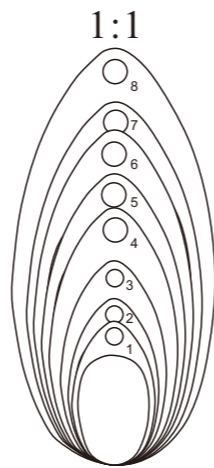

003
Gold

004
Copper

Indiana Blade 8703

Size	00	0	1	1-1/2	2	3	3-1-2	4	4-1/2	5	6	6-1/2	7	8	9
Length(mm)	11.5	13.8	18.9	—	21.4	24.8	—	28.9	—	32.3	39.1	—	43.6	53.3	67.5
Width(mm)	7.6	8.1	11.3	—	12.1	26.1	—	16.9	—	18.4	23.2	—	28.0	31.2	34.3
Hole Dia. (mm)	2.5	2.0	2.3	—	2.0	2.2	—	2.8	—	3.2	3.4	—	3.8	3.2	4.2
Thickness(mm)	0.40	0.40	0.40	—	0.50	0.50	—	0.50	—	0.50	0.50	—	0.50	0.50	0.50

003
Gold

004
Copper

Willowleaf Blade 8702

Size	00	0	1	1-1/2	2	3	3-1-2	4	4-1/2	5	6	6-1/2	7	8	9
Length(mm)	—	—	18.9	—	25.8	31.3	39.8	48.8	57.9	66.7	74.2	—	—	—	—
Width(mm)	—	—	5.4	—	8.0	9.8	13.6	17.5	21.1	23.9	26.2	—	—	—	—
Hole Dia. (mm)	—	—	2.0	—	2.0	2.0	2.3	3.6	3.4	4.1	3.8	—	—	—	—
Thickness(mm)	—	—	0.50	—	0.50	0.50	0.50	0.50	0.50	0.50	0.50	—	—	—	—

003
Gold

004
Copper

In-Line Blade 8704

Size	00	0	1	1-1/2	2	3	3-1-2	4	4-1/2	5	6	6-1/2	7	8	9
Length(mm)	—	—	19.1	—	22.2	26.0	—	29.8	—	33.3	42.4	48.8	61.2	—	—
Width(mm)	—	—	9.5	—	11.3	12.3	—	14.5	—	14.9	19.9	20.8	25.1	—	—
Hole Dia. (mm)	—	—	1.3	—	1.7	1.7	—	1.7	—	1.7	1.8	1.8	2.2	—	—
Thickness(mm)	—	—	0.46	—	0.46	0.64	—	0.64	—	0.64	0.81	0.81	0.81	—	—

003
Gold

004
Copper

French Blade 8705

Size	00	0	1	1-1/2	2	3	3-1-2	4	4-1/2	5	6	6-1/2	7	8	9
Length(mm)	—	—	19.1	—	22.2	26.7	—	31.4	—	38.5	44.3	—	49.0	55.1	—
Width(mm)	—	—	11.2	—	12.3	14.5	—	17.5	—	19.1	21.1	—	23.2	26.9	—
Hole Dia.(mm)	—	—	2.3	—	2.3	2.3	—	3.4	—	3.2	3.2	—	3.2	3.2	—
Thickness(mm)	—	—	0.46	—	0.46	0.46	—	0.46	—	0.46	0.46	—	0.51	0.51	—