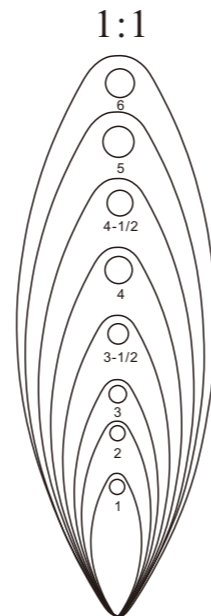

003
Gold

004
Copper

Indiana Blade 8703

Size	00	0	1	1-1/2	2	3	3-1-2	4	4-1/2	5	6	6-1/2	7	8	9
Length(mm)	11.5	13.8	18.9	—	21.4	24.8	—	28.9	—	32.3	39.1	—	43.6	53.3	67.5
Width(mm)	7.6	8.1	11.3	—	12.1	26.1	—	16.9	—	18.4	23.2	—	28.0	31.2	34.3
Hole Dia. (mm)	2.5	2.0	2.3	—	2.0	2.2	—	2.8	—	3.2	3.4	—	3.8	3.2	4.2
Thickness(mm)	0.40	0.40	0.40	—	0.50	0.50	—	0.50	—	0.50	0.50	—	0.50	0.50	0.50

003
Gold

004
Copper

Willowleaf Blade 8702

Size	00	0	1	1-1/2	2	3	3-1-2	4	4-1/2	5	6	6-1/2	7	8	9
Length(mm)	—	—	18.9	—	25.8	31.3	39.8	48.8	57.9	66.7	74.2	—	—	—	—
Width(mm)	—	—	5.4	—	8.0	9.8	13.6	17.5	21.1	23.9	26.2	—	—	—	—
Hole Dia. (mm)	—	—	2.0	—	2.0	2.0	2.3	3.6	3.4	4.1	3.8	—	—	—	—
Thickness(mm)	—	—	0.50	—	0.50	0.50	0.50	0.50	0.50	0.50	0.50	—	—	—	—

003
Gold

004
Copper

In-Line Blade 8704

Size	00	0	1	1-1/2	2	3	3-1-2	4	4-1/2	5	6	6-1/2	7	8	9
Length(mm)	—	—	19.1	—	22.2	26.0	—	29.8	—	33.3	42.4	48.8	61.2	—	—
Width(mm)	—	—	9.5	—	11.3	12.3	—	14.5	—	14.9	19.9	20.8	25.1	—	—
Hole Dia. (mm)	—	—	1.3	—	1.7	1.7	—	1.7	—	1.7	1.8	1.8	2.2	—	—
Thickness(mm)	—	—	0.46	—	0.46	0.64	—	0.64	—	0.64	0.81	0.81	0.81	—	—